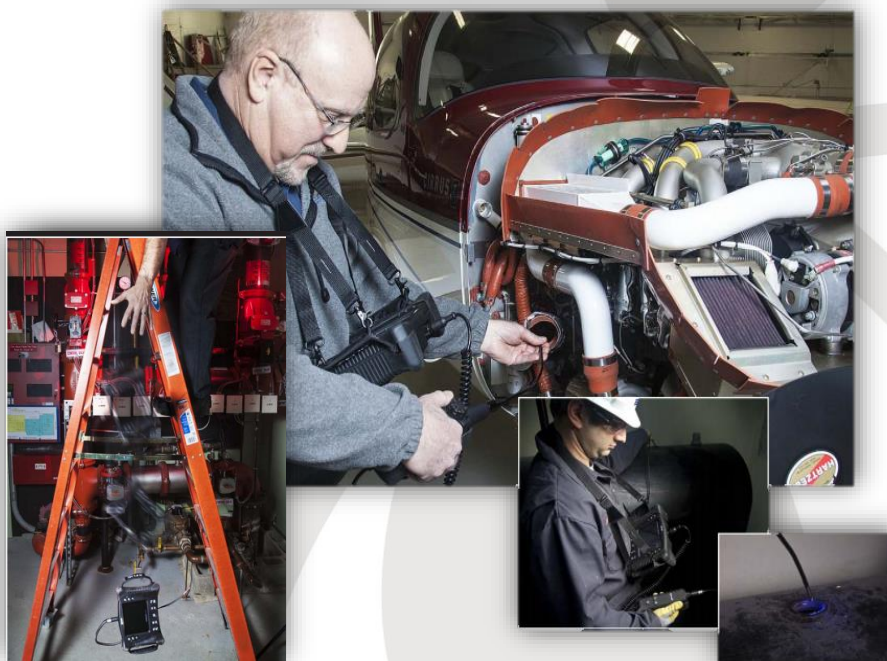

SÉRIE BR250 - Diagnóstico Preciso, exibição Dinâmica

O Boroscópio industrial oferece imagens e vídeo com nitidez e clareza excepcionais. Suas câmeras de diâmetro estreito enviam imagens em alta resolução para um monitor de LCD colorido.

- EXTECH BR250
- SONDA COM MANIPULAÇÃO ERGONÔMICA

Vá Onde Muitos Nunca Foram!

Descubra problemas invisíveis acessando áreas de acesso extremamente difíceis.

Descrição Técnica: Extech BR250 - Unidade de Visualização:

- Inclui cartão de memória microSD de 2 GB para captura de imagens (JPEG) ou vídeo (AVI) para visualização no PC
- O monitor colorido sem fio pode ser visualizado de um local remoto a até 32 pés (10 m) do ponto de medição
- Pescoço de ganso flexível de 39 pol. (1 m) com câmera à prova d'água (diâmetro de 9 mm) e luzes de LED intensas integradas para iluminar áreas escuras
- Os vídeos e imagens capturados podem ser visualizados no monitor sem fio ou transferidos para o PC por meio do cartão microSD ou cabo USB
- Menus em 10 idiomas: Inglês, chinês, alemão, francês, espanhol, português, italiano, japonês, holandês e russo
- Completo com quatro pilhas AA, bateria do monitor recarregável, cartão microSD com adaptador, cabo USB e de vídeo, adaptador AC de 100 a 240 V, suporte e estojo