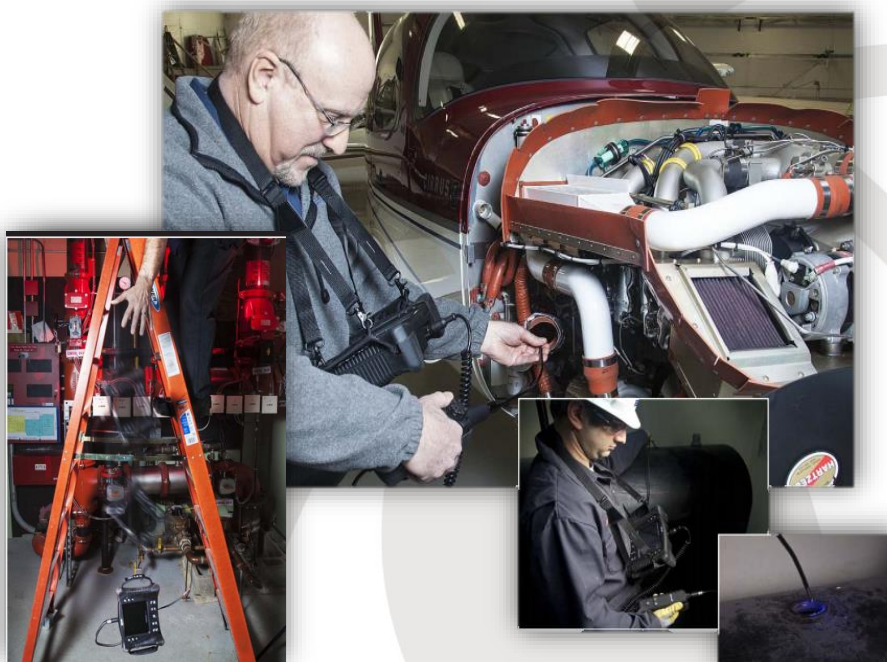

Vá Onde Muitos Nunca Foram!

Descubra problemas invisíveis acessando áreas de acesso extremamente difíceis.